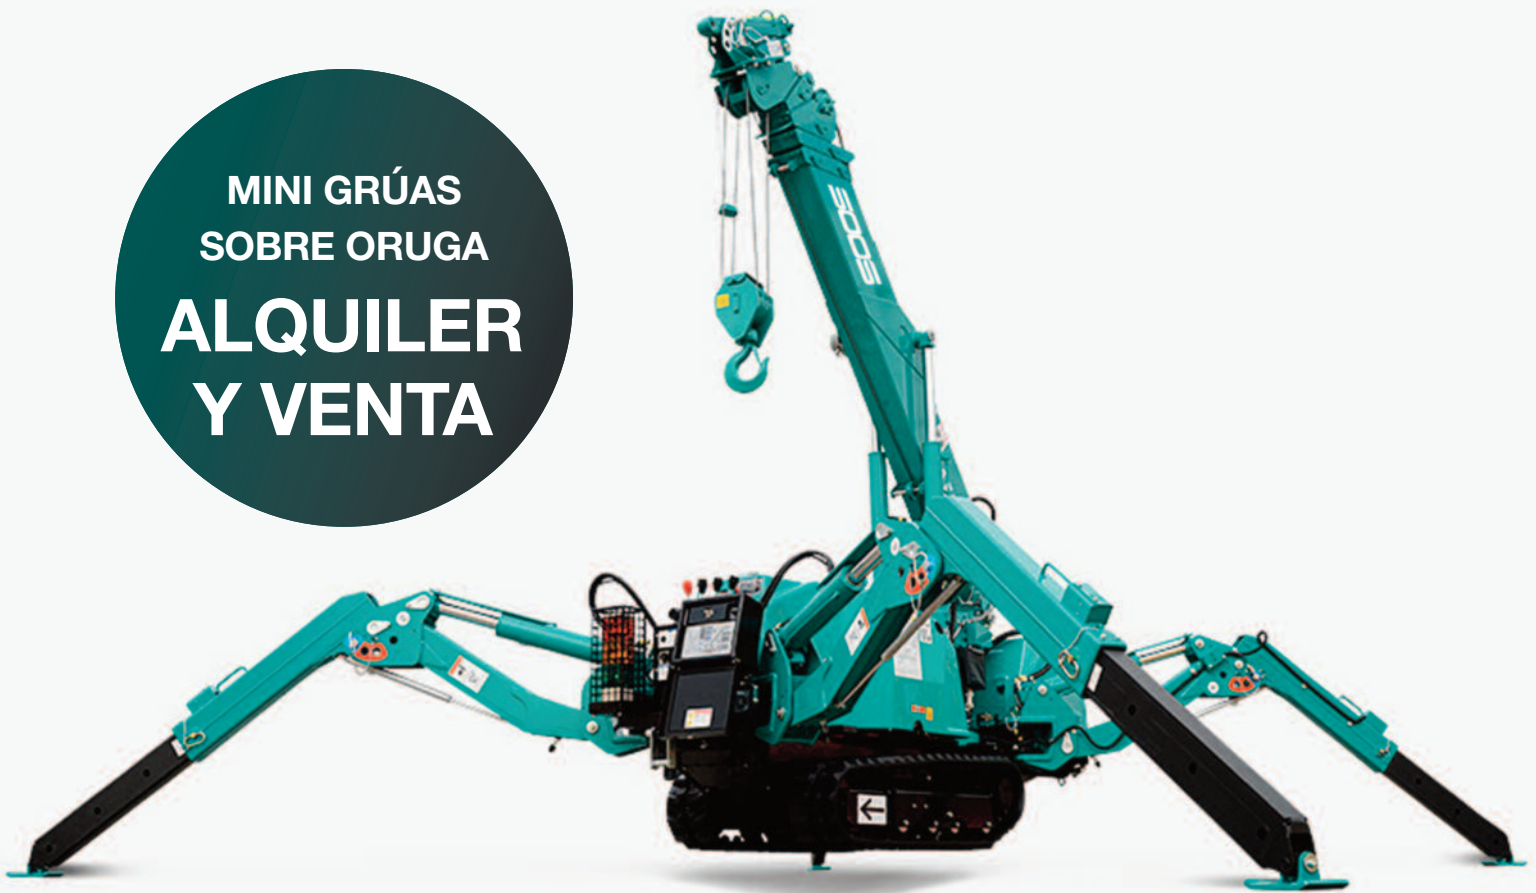

SOOS
M A Q U I N A R I A

MINI GRÚAS SOBRE ORUGAS

— WWW —

MINI GRÚAS
SOBRE ORUGA
**ALQUILER
Y VENTA**

www.soosmaquinaria.com