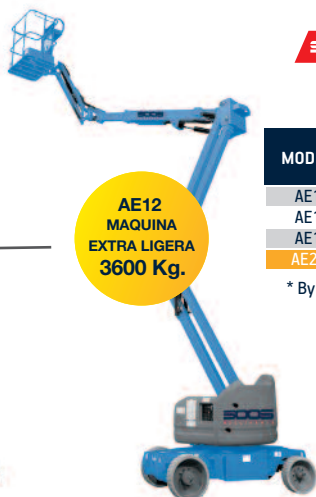

MODELO	ALTURA TRABAJO	ALTURA PIE HOMBRE	CAPACIDAD DE CARGA
TD10	10,00	8,00	500
TD12	12,00	10,00	700
TD15	15,00	13,00	500
TD18	18,00	16,00	500
TD23	23,00	21,00	500

SOOS PLATAFORMAS TELESCOPICAS

MODELO	ALTURA TRABAJO	ALTURA PIE HOMBRE	CAPACIDAD DE CARGA
T16	16,00	14,00	227
T23	22,60	20,60	230
T28	28,00	26,00	250
T40	40,00	38,00	230
T43	43,00	40,00	230

SOOS PLATAFORMAS DE TIJERA ELECTRICAS

MODELO	ALTURA TRABAJO	ALTURA PIE HOMBRE	CAPACIDAD DE CARGA
TE08	8,00	6,00	350
TE10	10,00	8,00	450
TE12	12,00	10,00	300
TE14	14,00	12,00	360

SOOS ELEVADORES VERTICALES

MODELO	ALTURA TRABAJO	ALTURA PIE HOMBRE	CAPACIDAD DE CARGA
EV6	6,00	4,00	200
EV8	8,00	6,00	200
EV10	10,00	8,00	200

SOOS PLATAFORMAS ARTICULADAS ELECTRICAS

MODELO	ALTURA TRABAJO	ALTURA PIE HOMBRE	CAPACIDAD DE CARGA
AE11	11,00	9,00	227
AE12	12,00	10,00	227
AE15	15,00	13,00	227
AE20*	20,00	18,00	230

* By Energy. 7000 kg.

AE12 MAQUINA EXTRA LIGERA 3600 Kg.

SOOS CARRETILLAS ELEVADORAS

	MODELO	CAPACIDAD DE CARGA
ELECTRICAS	CE1.5	1.500 kgs
	CE2.5	2.500 kgs
DIESEL	CD2.0	2.000 kgs
	CD2.5	2.500 kgs
	CDT 2.5	2.500 kgs
TODO TERRENO (4x4)		