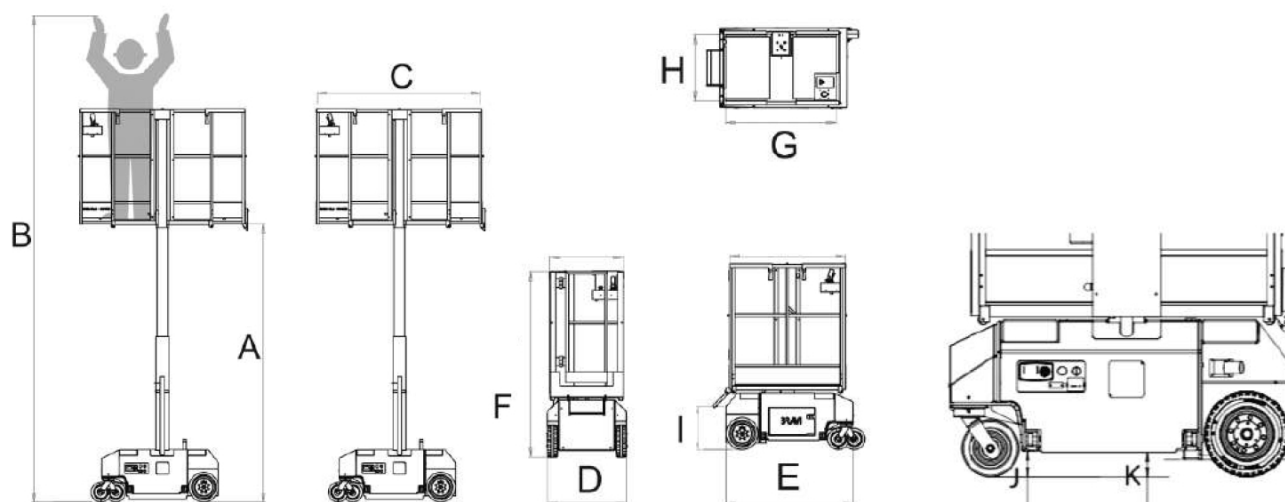

## Datos de dimensiones

<b>A</b>	Altura de la plataforma	2900 mm	Peso versión Indoor (CE)	530 kg
			Peso versión Outdoor (CE)	560 kg
<b>B</b>	Altura de trabajo	4900 mm	Número de ocupantes (CE)	1
<b>C</b>	Longitud de entrada al suelo (máx. extensión)	1700 mm	Velocidad de desplazamiento – plataforma bajada	3 Km/h
<b>D</b>	Anchura de la máquina	760 mm	Velocidad de desplazamiento – plataforma elevada	0,6 Km/h
<b>E</b>	Longitud de la máquina	1192 mm	Tiempo de elevación y bajada	16 / 21 sec
<b>F</b>	Altura – plataforma bajada	1747 mm	Radio de giro interno	ZERO
<b>G</b>	Longitud de la plataforma	1036 mm	Radio de giro externo	1200 mm
<b>H</b>	Anchura de la plataforma	630 mm	Mandos	Joystick multidireccional con movimiento proporcional
<b>I</b>	Altura de entrada al suelo	400 mm	Pendiente superable	35%
<b>J</b>	Altura libre - <i>frontal</i>	92 mm	Capacidad del depósito	5 lt
<b>K</b>	Altura libre - <i>central</i>	87 mm	Sistema de propulsión	110/220 V ca 24Vcc
	Capacidad de la plataforma (máx. extensión)	180 Kg	Baterías	nº 2 - 12V; 85Ah@20h 105Ah@20h

**Leonardo<sup>HD</sup>**  
Outdoor Edition

Doble versión Indoor/Outdoor  
Peso Total 560 Kg