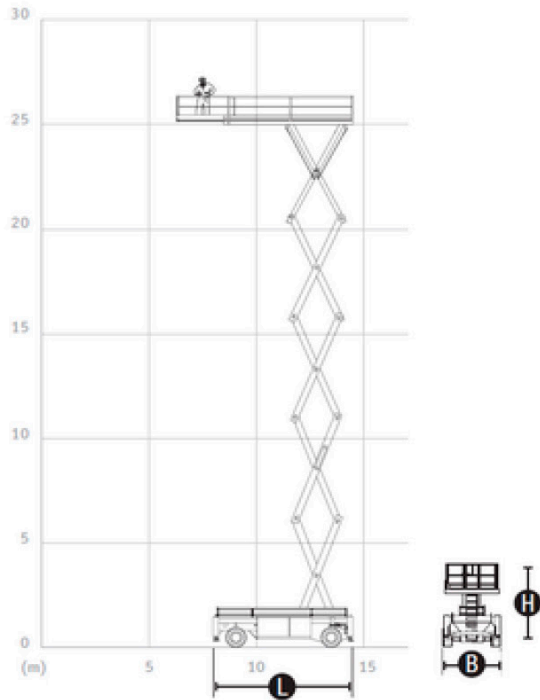

SOOS
M A Q U I N A R I A

Diesel

Codigo Maquina

Clasificación máquina

↕ 27

 1000

Especificaciones

| | |
|------------------------------------|--------------------|
| Propulsión Elevación | Diesel |
| Propulsión Avance | Diesel |
| Altura Max.Trabajo (m) | 27 |
| Altura Max.Plataforma (m) | 25 |
| Alcance Max.Plataforma (m) | |
| Capacidad carga (kg) | 1000 |
| Peso Maquina (kg) | 21910 |
| Dimensiones de transporte (LxAxH) | 6.57 x 2.65 x 3.89 |
| Dimensiones de la plataforma (LxA) | 6.15 x 2.5 |